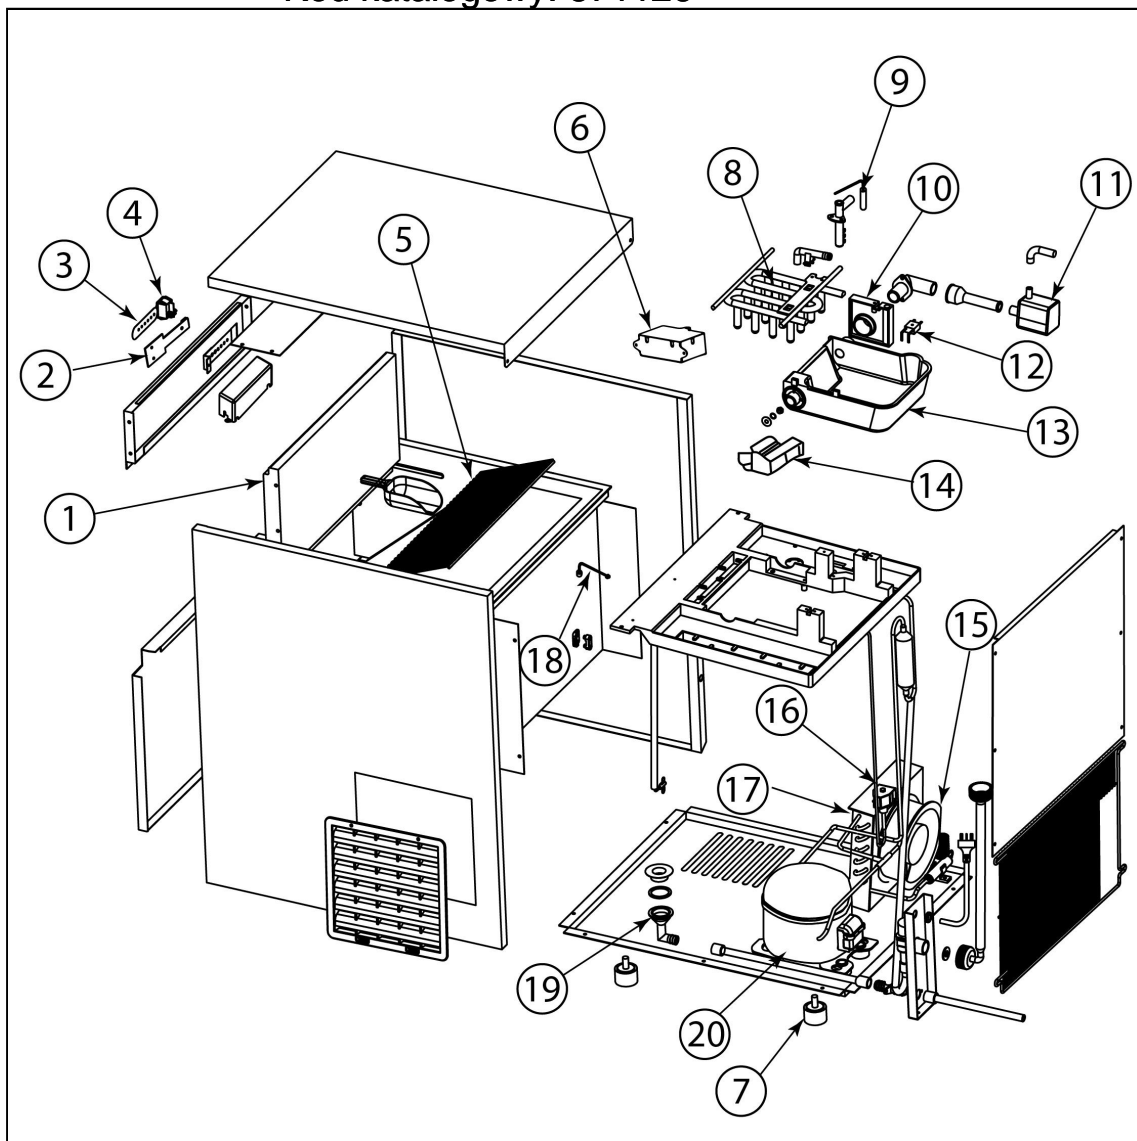

kostkarka 26 kg/24h

Kod katalogowy: 871126

Nr cz ci (V nr rys.-nr cz ci z rysunku)	Nazwa	Kod
V871126V02-01	Drzwi	
V871126V02-02	Panel sterowania	
V871126V02-03	Folia panelu sterowania	C008370
V871126V02-04	Wł cznik	C008369
V871126V02-05	Półka zrzutowa lodu	
V871126V02-06	Płyta główna	
V871126V02-07	Nó ka	
V871126V02-08	Parownik	C008376
V871126V02-09	Czujka temperatury	C008381
V871126V02-10	Wspornik	
V871126V02-11	Pompka wody	C008377
V871126V02-12	Czujnik poziomu wody	C008368
V871126V02-13	Pojemnik na wod	
V871126V02-14	Silnik	
V871126V02-15	Wentylator	C008384
V871126V02-16	Zawór magnetyczny	C008378
V871126V02-17	Skraplacz	C008379
V871126V02-18	Czujnik temperatury	
V871126V02-19	Odpyw	
V871126V02-20	Spr arka	